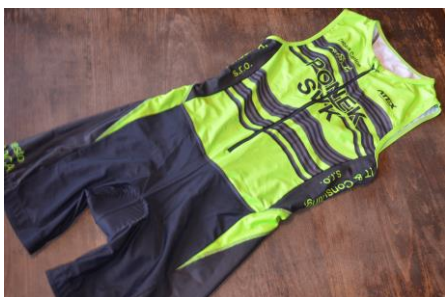

plavecká čiapka

klubové tričko

kombinéza ELITE zozadu

kombinéza ELITE

triatlonová kombinéza PROFI

triatlonová kombinéza PROFI zozadu

ľahká reflexná bunda

ultraľahká vetrovka s kapucňou

bežecká bunda CRYSTAL hrubšia (zozadu vrecko na zips)

univerzálna šatka/čiapka