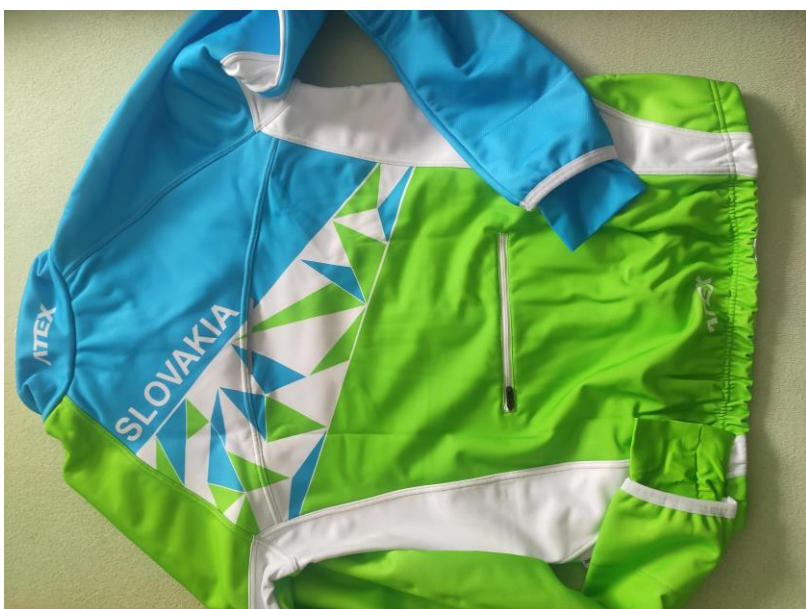

plavecká čiapka

klubové tričko

kombinéza ELITE zozadu

kombinéza ELITE

triatlonová kombinéza PROFI

triatlonová kombinéza PROFI zozadu

ľahká reflexná bunda

ultraľahká vetrovka s kapucňou

bežecká bunda CRYSTAL hrubšia (zozadu vrecko na zips)

univerzálna šatka/čiapka